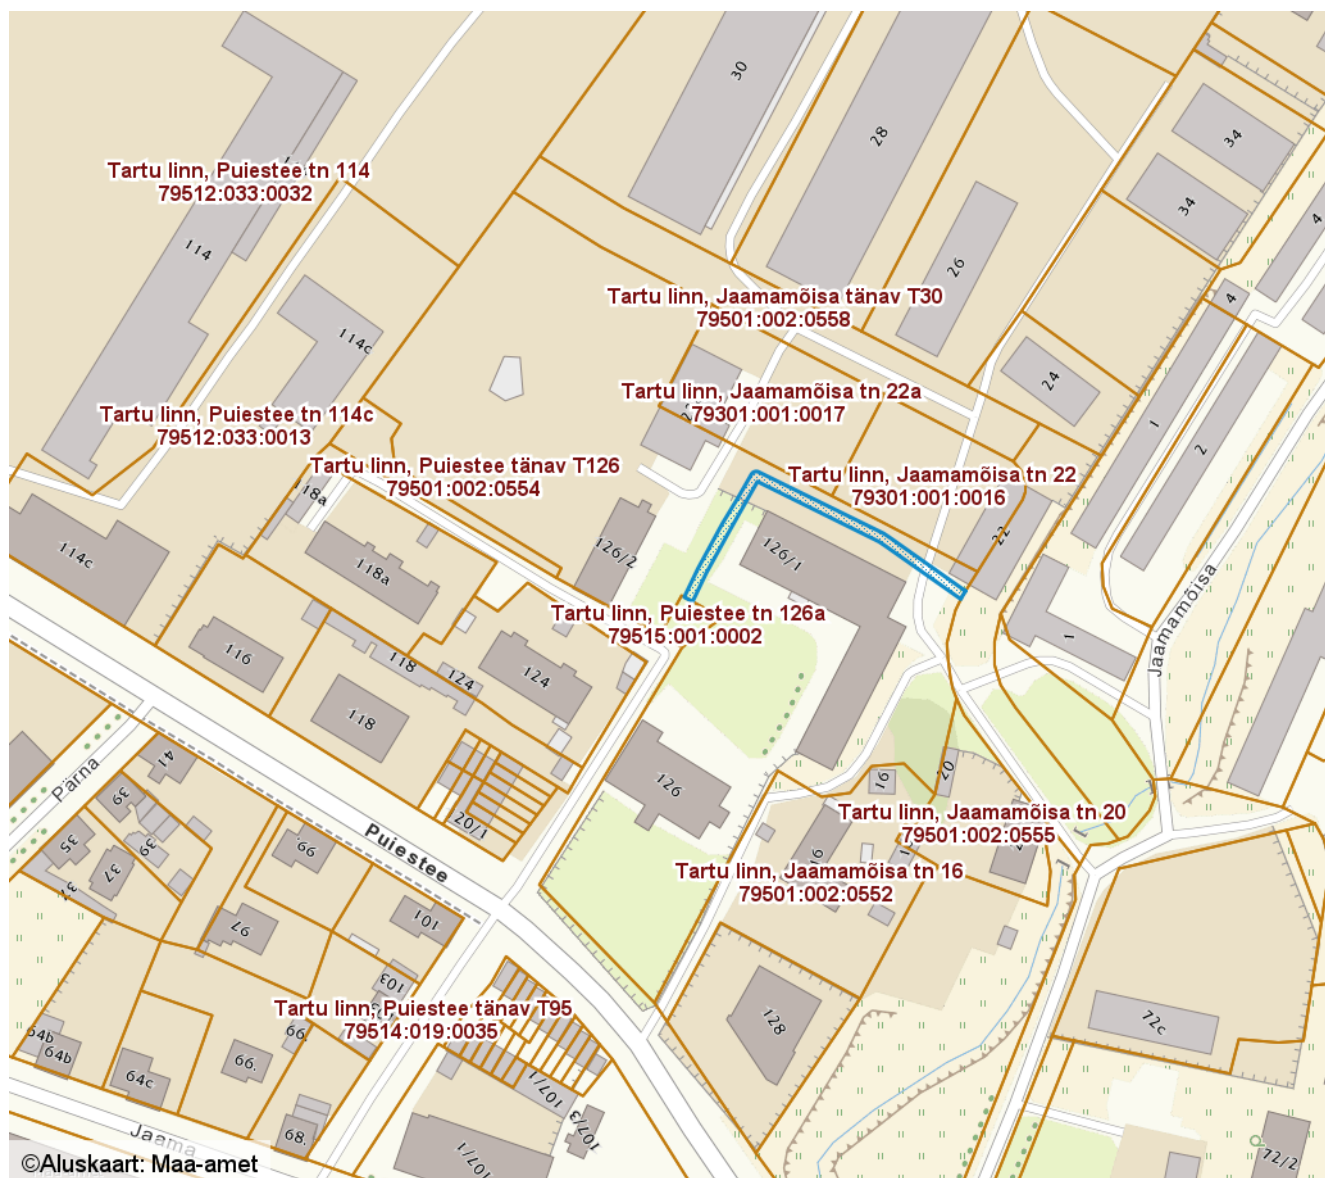

ISIKLIKU KASUTUSÕIGUSEGA KOORMATAVA

ALA SKEEM

Tartu linn, Puiestee tn 126 (79301:001:0015)

M 1 : 2000

— Isikliku kasutusõigusega seatav
maa-ala 248 m²
(0,4 kV maakaabelliin)

Nr	X	Y	Nr	X	Y
1	6474802.53	660717.00	17	6474833.36	660660.40
2	6474801.16	660716.15	18	6474833.57	660660.55
3	6474800.39	660715.77	19	6474833.75	660660.72
4	6474814.32	660695.98	20	6474833.90	660660.92
5	6474815.58	660694.11	21	6474834.01	660661.15
6	6474831.44	660662.01	22	6474834.08	660661.39
7	6474826.30	660659.09	23	6474834.12	660661.64
8	6474819.02	660654.96	24	6474834.11	660661.89
9	6474807.29	660648.48	25	6474834.06	660662.14
10	6474799.75	660644.86	26	6474833.96	660662.37
11	6474799.73	660644.85	27	6474817.72	660695.39
12	6474800.94	660642.65	28	6474816.42	660697.30
13	6474800.97	660642.68			
14	6474808.43	660646.25			
15	6474820.20	660652.65			
16	6474827.47	660657.03			